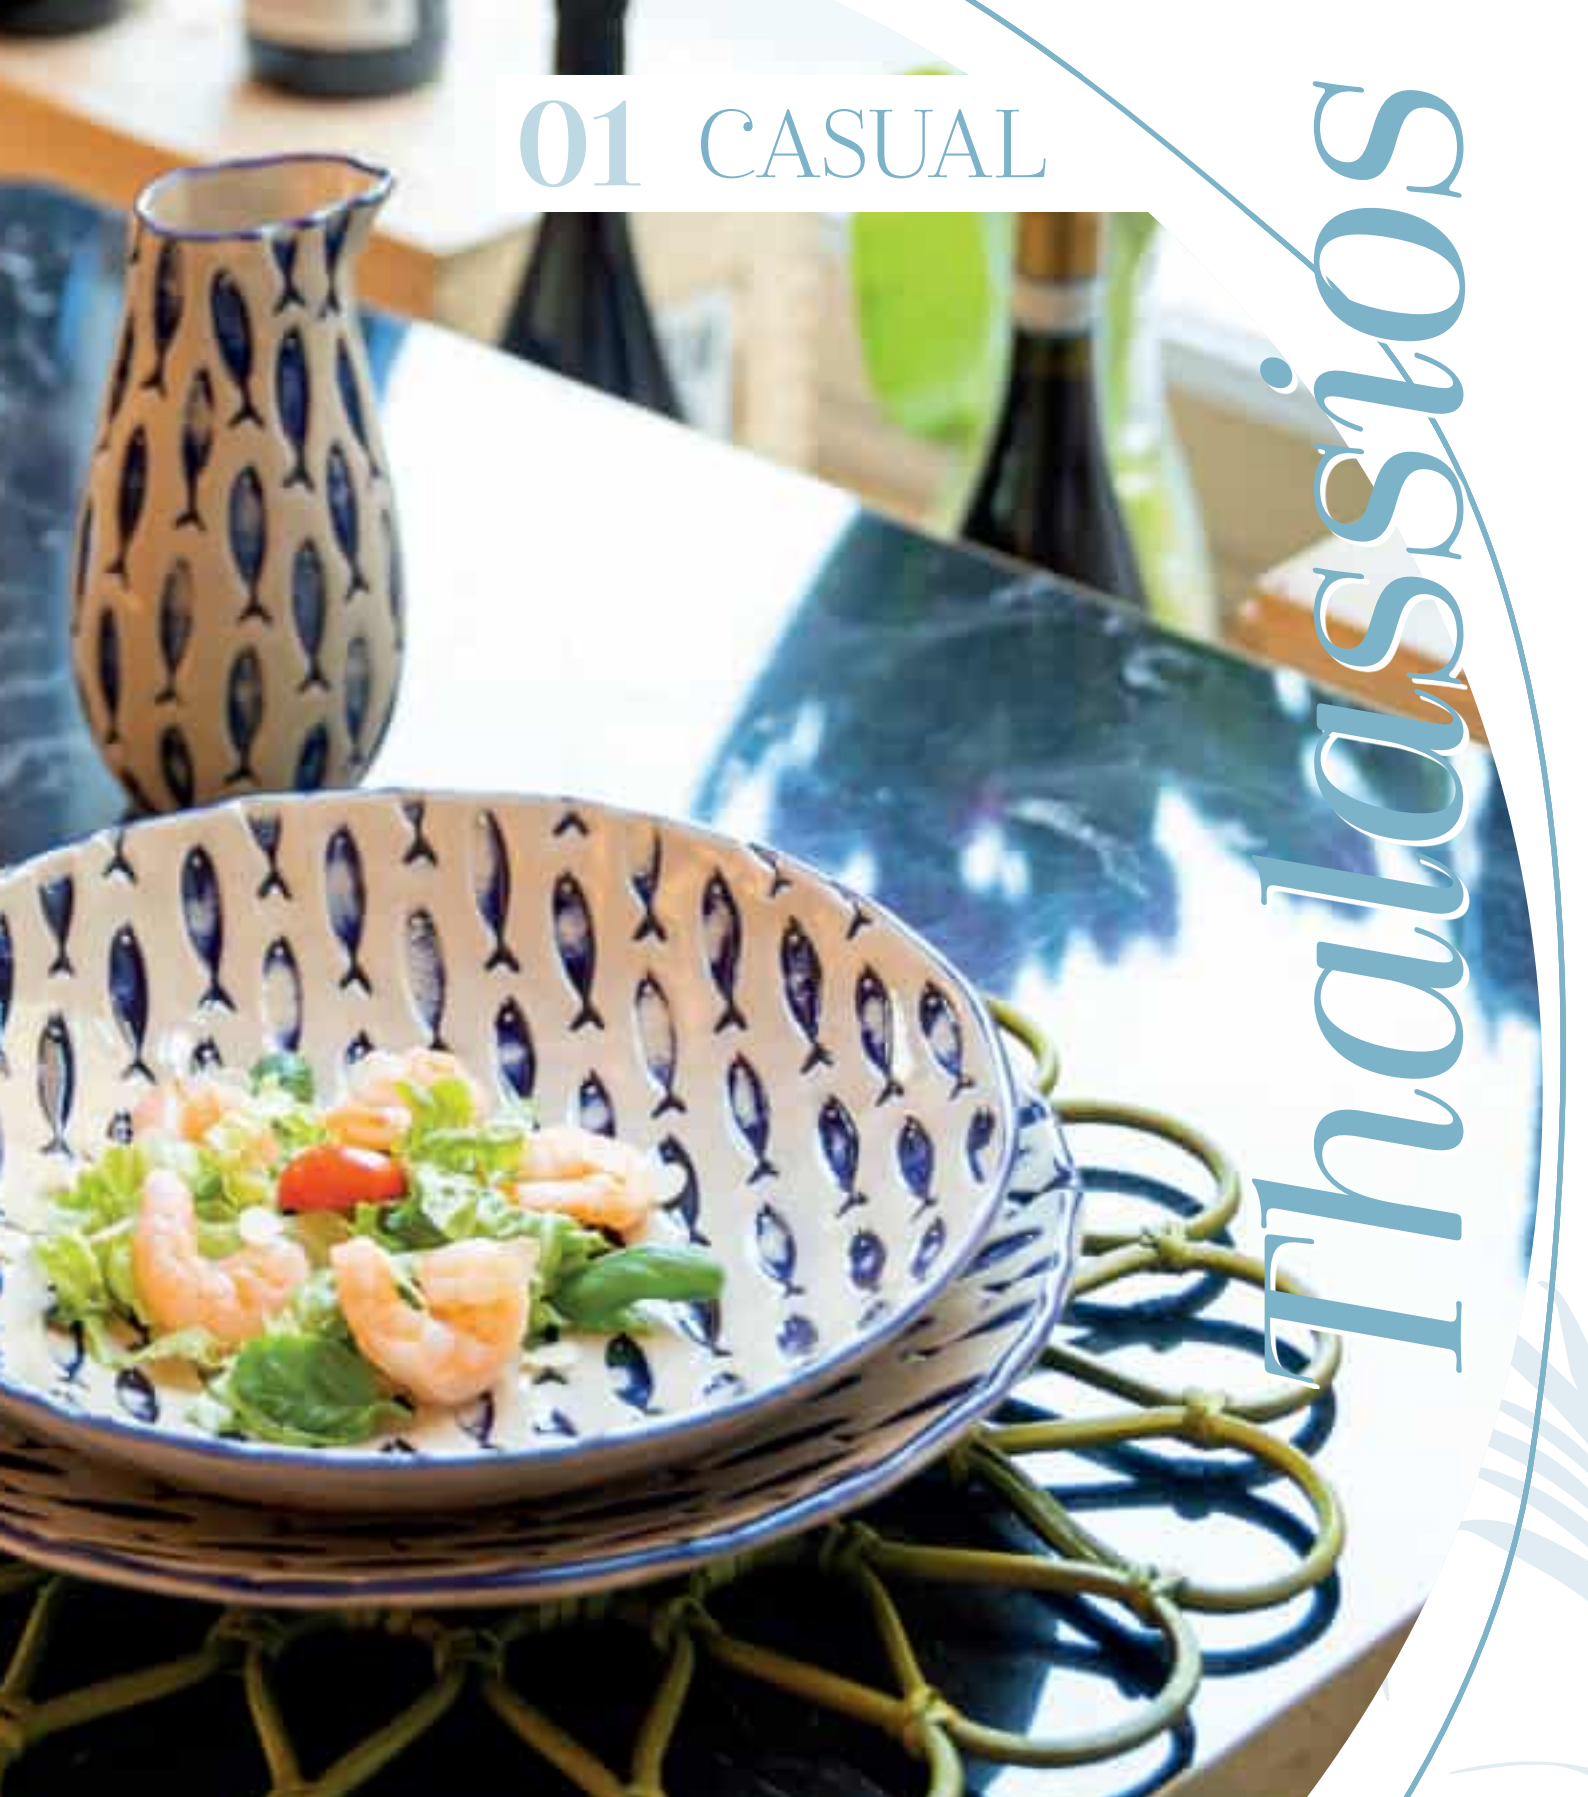

01 CASUAL

Thalassios

Joyful embossed decorations feature a two-toned collection: as the name itself indicates, from the Greek word *thálassa*, this marine-themed line recalls the peaceful seaside atmosphere through its modern design and warm nuances.

Un grazioso decoro in rilievo per una collezione bicolore dal design originale e moderno. Come indicato dal nome stesso, derivato dalla parola greca *thálassa*, questa linea a tema marino rievoca le ambientazioni ed i colori del mare.

Une décoration en relief gracieuse pour une collection bicolore au design original et moderne. Comme l'indique le nom lui-même, dérivé du mot grec *thálassa*, cette ligne au thème marin évoque les atmosphères et les couleurs de la mer.