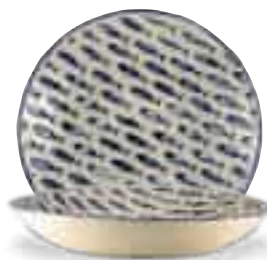

Deep plate

Piatto fondo

Assiette creuse

LTHA034BB004260

Ø 26 h 5 cm

4

Bowl

Coppa rotonda