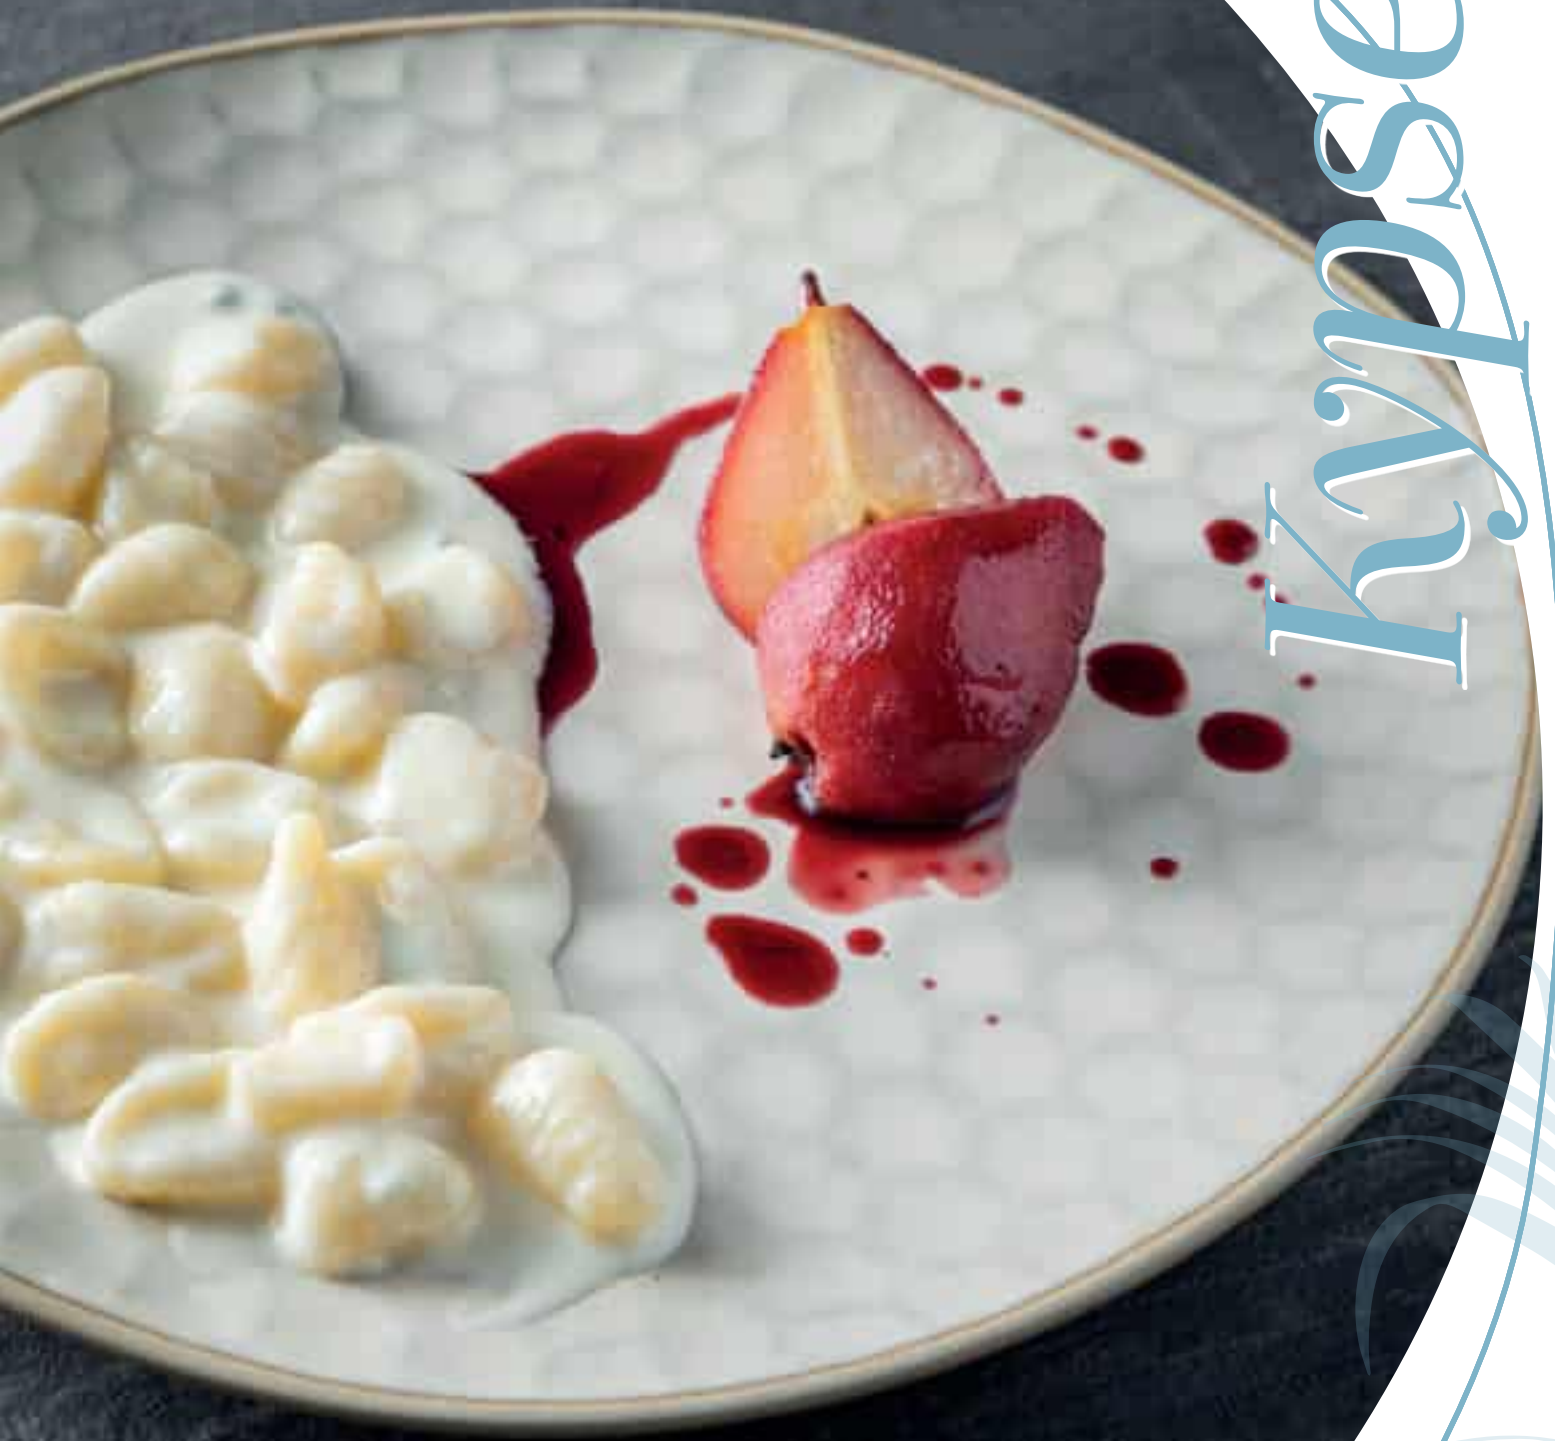

Cup

Tazza
Tasse

LEST019RG151008

7,5 x 9,5 h 4,5 cm 8 cl 6

LEST019RG154024

10,5 x 13,5 h 6,5 cm 24 cl 4

01 CASUAL

Kypseli