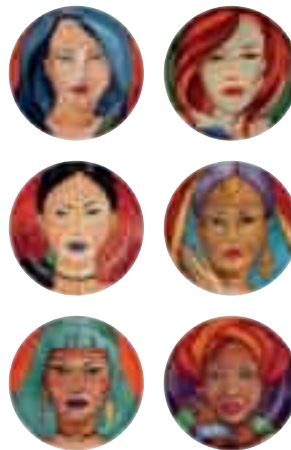

La porcellana attraversa due diverse fasi di cottura nella seconda delle quali la temperatura supera i 1.300° C (2.370° F).

La collection est composée de PORCELAINE

La porcelaine est considérée comme le produit céramique le plus précieux, caractérisé par sa résistance et sa dureté.

La porcelaine passe par deux étapes de cuisson différentes: dans la seconde la température dépasse 1.300° C (2.370° F).

THE ANIMAE Project

Progetto ANIMAE

The Animae collection by Le Coq Porcelaine supported the women's job project of D.i.Re, the anti-violence national network, and contributed to concretely supporting women in their paths for freedom.

Scan the QR code to know more about the project.

La collezione Animae di Le Coq Porcelaine ha supportato il progetto borse lavoro di D.i.Re, Donne in Rete contro la violenza, contribuendo a sostenere concretamente le donne nei loro percorsi di libertà. Scopri l'iniziativa scansionando il QR code.

La collection Animae par Le Coq Porcelaine a soutenu le projet d'aides à l'emploi de D.i.Re contre la violence, permettant d'accompagner concrètement les femmes dans leur cheminement vers la liberté. Découvrez l'initiative en scannant le QR code.

Animae

6 piece box bread plates mix decor

Confezione 6 piatti pane decoro misto
Pack de 6 assiettes à pain avec décors mixtes

LANIX36RO001160

Ø 16 h 2 cm

1 Set

6 piece box charger plates mix decor

Confezione 6 piatti rotondi decoro misto
Pack de 6 assiettes de présentation avec décors mixtes

LANIX36RO005320

Ø 32 h 2 cm

1 Set