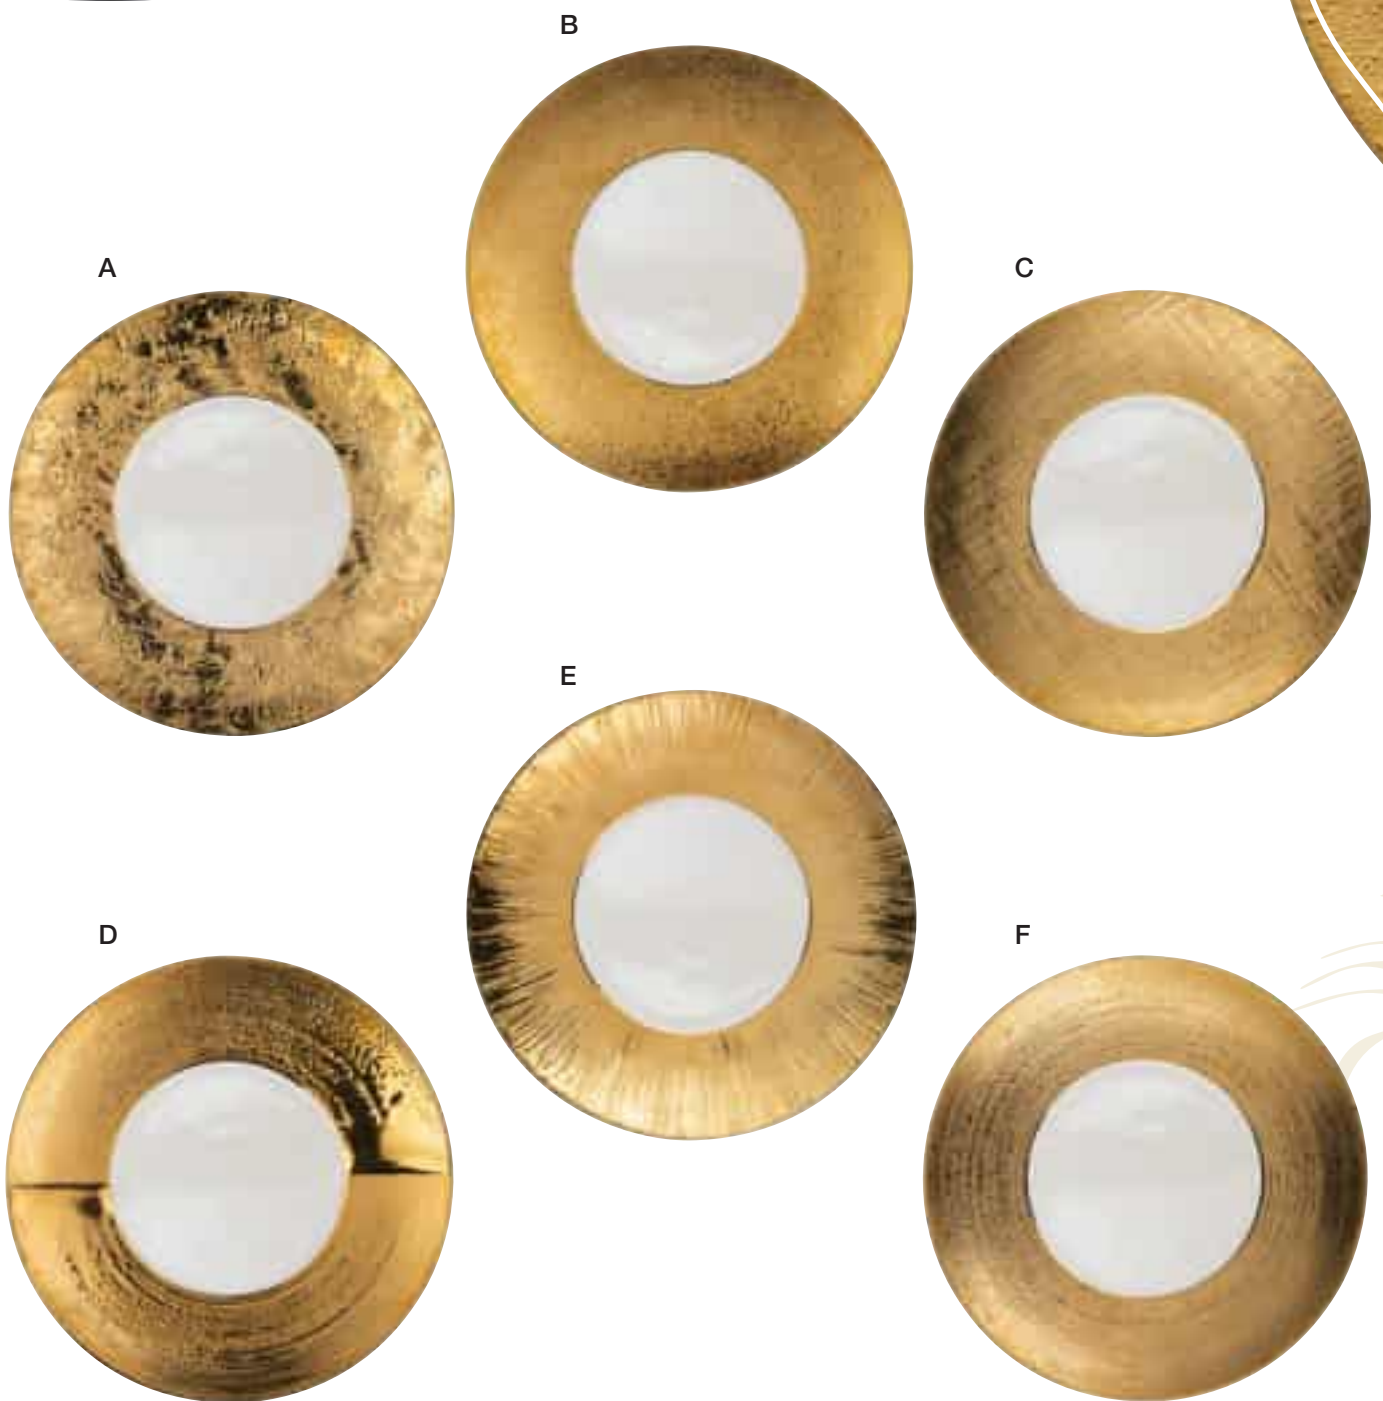

Compatible l'articolo:

Compatible pour l'article:

*LEKT000OR680135

FINE DINING

Design
Decoro
Décoration

PORCELAIN

Gold finish embossed
Color oro in rilievo
Doré en relief

Déras